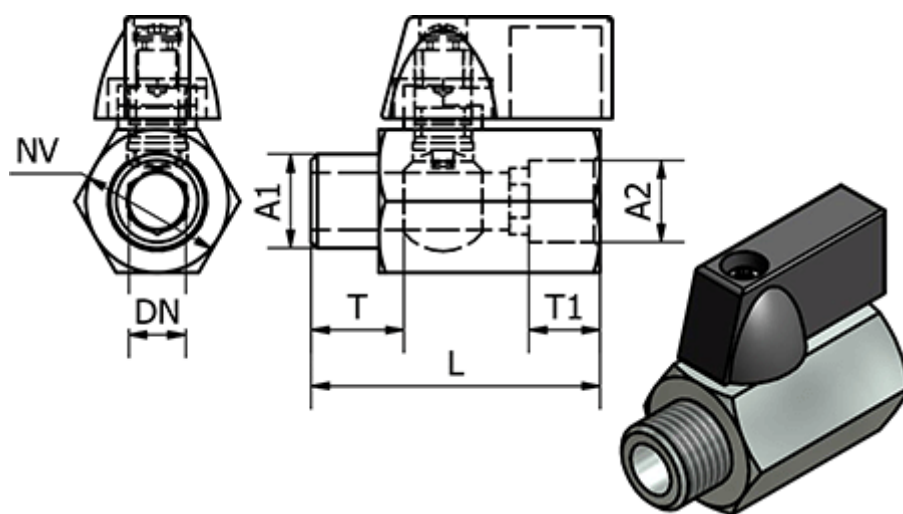

Varenummer: 58637311E
Beskrivelse: Mini kuglehane 373.11-E, - G 1/4"
Mini kuglehane

Mål

DN	= 8
Gevind A1	= G 1/4"
L	= 41.5
NV	= 21
T	= 9
T1	= 10.5